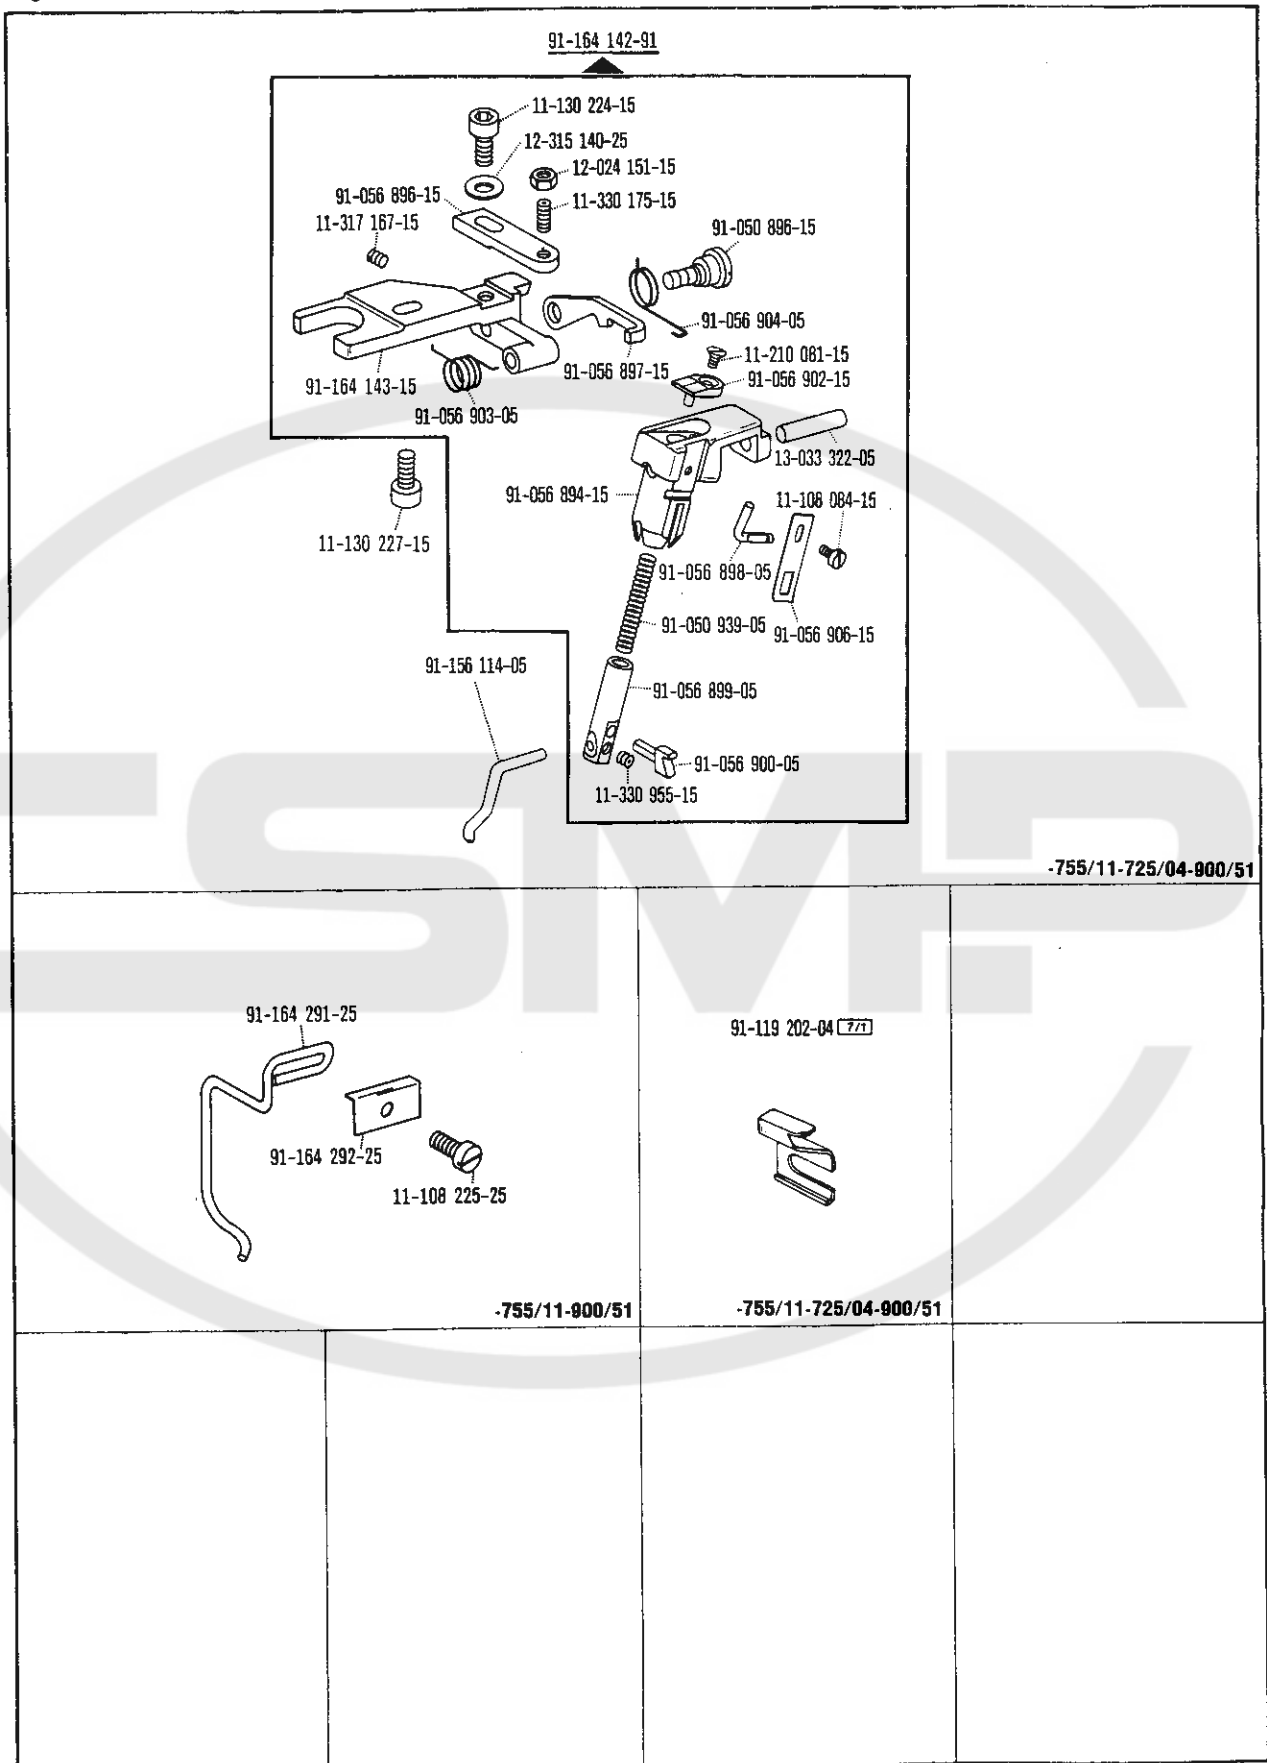

Nähwerkzeuge
Gauge parts
Organes de couture
Organos de costura PFAFF 1471E

☐ siehe Erläuterungen Register O
see explanations in section O
voir légende registre O
ver explicaciones del registro O